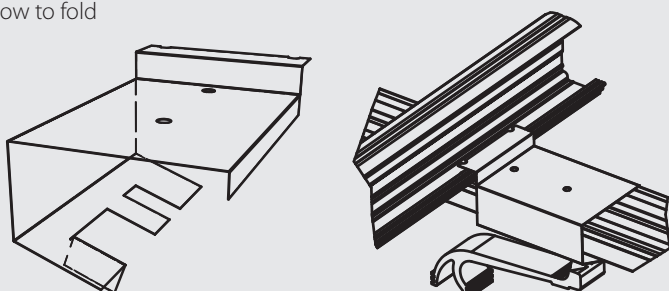

**Vorbohr-Schablone für SOL-Montagesysteme, Bohrer 6 mm - bitte Montageanleitung beachten.**

Pre drilling template for SOL-mounting systems, driller 6 mm - please comply with the installation instruction.

**gefaltetes Modell**  
how to fold

**Schablone ist für SOL-SMART nicht nötig**  
drilling template is not necessary for SOL-SMART