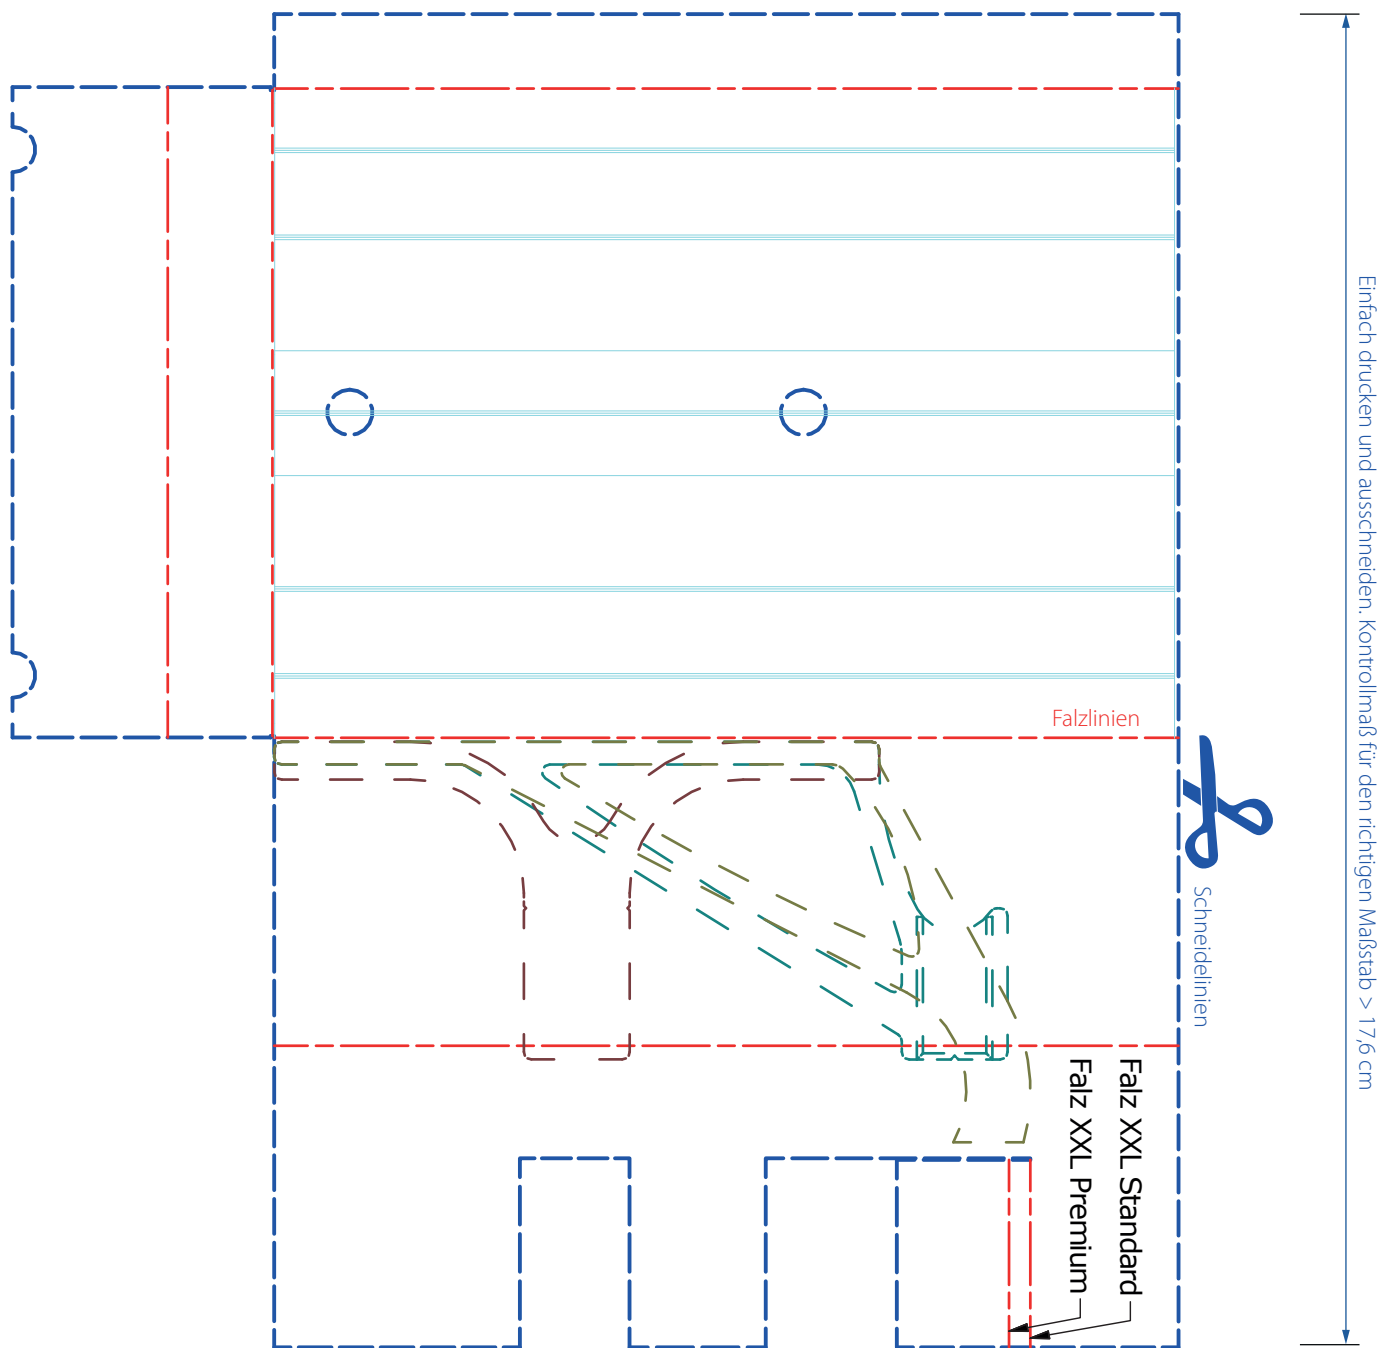

**Vorbohr-Schablone für SOL-Montagesysteme, Bohrer 6 mm - bitte Montageanleitung beachten.**

Pre drilling template for SOL-mounting systems, driller 6 mm - please comply with the installation instruction.

**gefaltetes Modell**  
how to fold

**Schablone ist für SOL-SMART nicht nötig**  
drilling template is not necessary for SOL-SMART